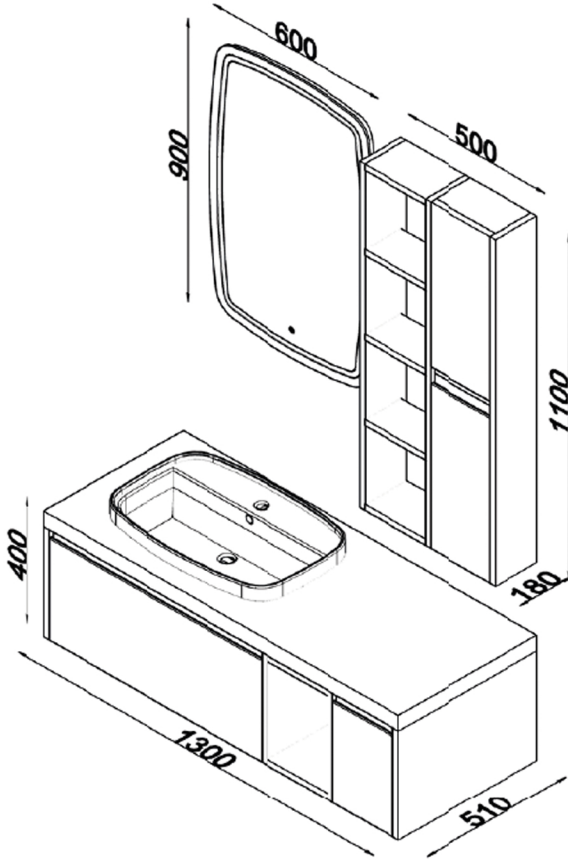

LINE.ART

AQUA

Ölçüler / Dimensions

Teknik Özellikler / Technical Specifications

Mat Yüzey
Matt Surface

Lake Boya
Lacquer Paint

Seramik Lavabo
Ceramic Washbasin

Alm. Çerçevesi Led Ayna
Alum. Framed Led Mirror