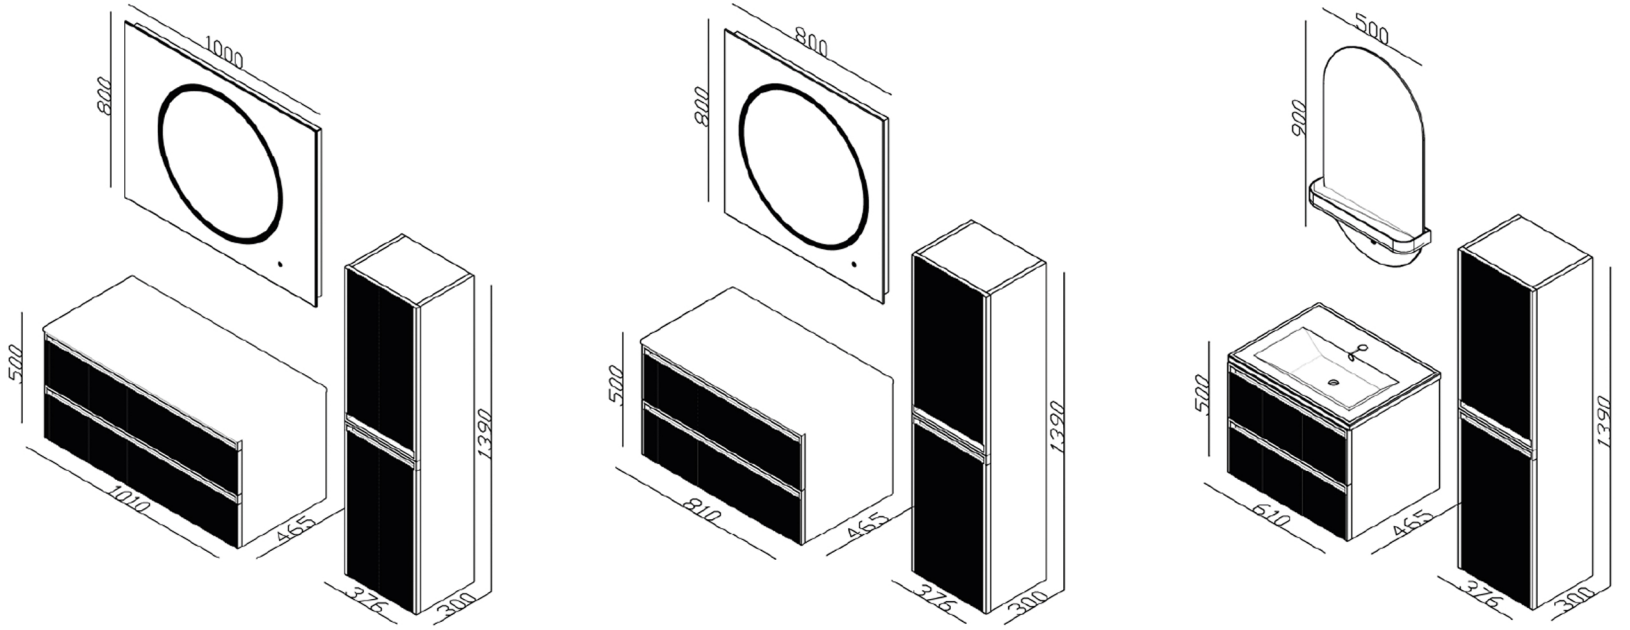

LINE.ART

CODE

Ölçüler / Dimensions

Teknik Özellikler / Technical Specifications

Mat Yüzey
Matt Surface

Lake Boya
Lacquer Paint

Seramik Lavabo
Ceramic Washbasin

Yavaş Kapanır Çekmece
Soft Closing Drawer

Led Ayna
Led Mirror

Renk Seçenekleri / Colour Options

Jade / Jade

White / Beyaz

Cement / Cement