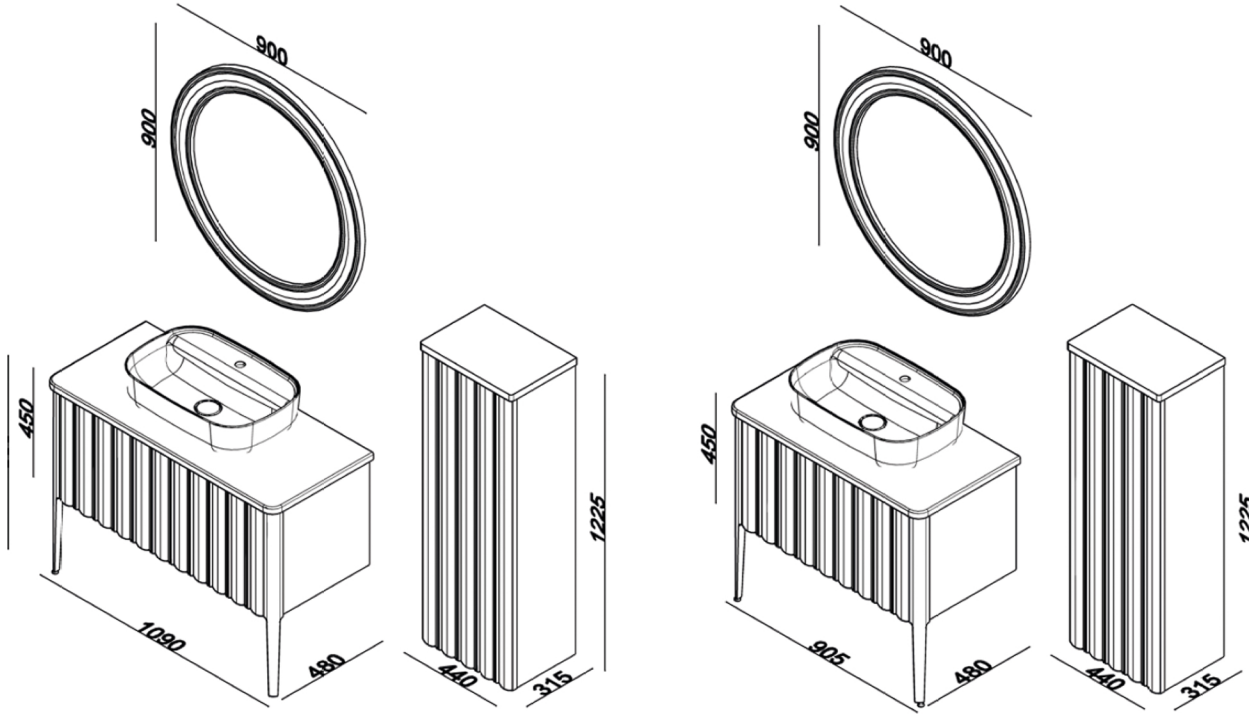

LINE.ART

LOTUS

Ölçüler / Dimensions

Teknik Özellikler / Technical Specifications

Parlak Yüzey
Bright Surface

Lake Boya
Lacquer Paint

Setüstü Lavabo
Countertop Basin

Yavaş Kapanır Çekmece
Soft Closing Drawer

Led Ayna
Led Mirror

Renk Seçenekleri / Colour Options

Black-Gold / Siyah-Altın

White-Gold / Beyaz-Altın

Black-Silver / Siyah-Gümüş

White-Silver / Beyaz-Gümüş