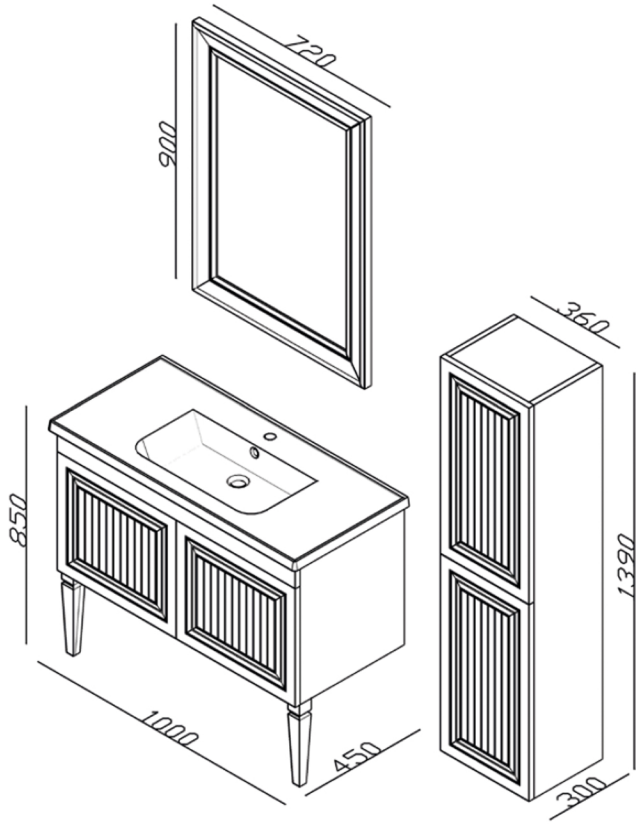

LINE.ART

MAJESTY

Ölçüler / Dimensions

Teknik Özellikler / Technical Specifications

Mat Yüzey
Matt Surface

Lake Boya
Lacquer Paint

Seramik Lavabo
Ceramic Washbasin

Yavaş Kapanır Kapak
Soft Closing Door

Flotal Ayna
Flotal Mirror

Renk Seçenekleri / Colour Options

Smoked / Fume

Desert / Sahra

White / Beyaz