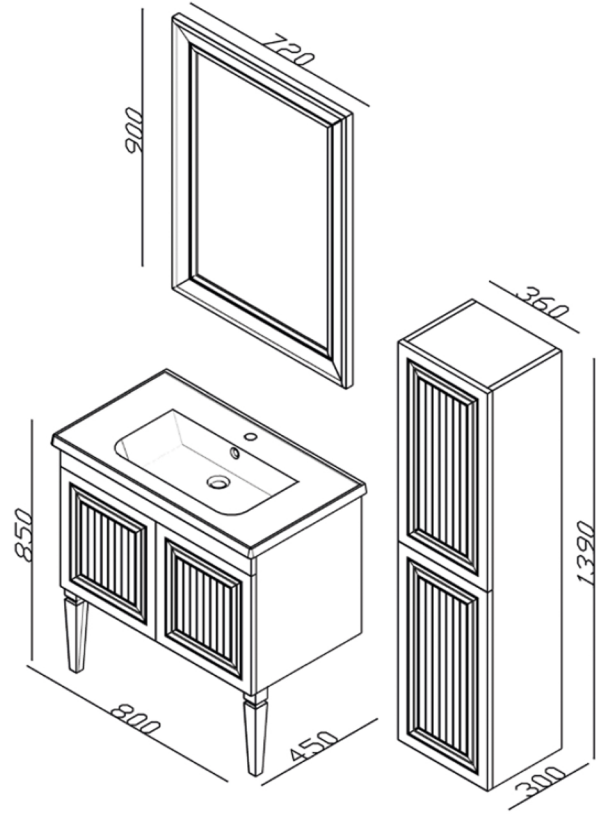

LINE.ART

MAJESTY

Ölçüler / Dimensions

Teknik Özellikler / Technical Specifications

Mat Yüzey
Matt Surface

Lake Boya
Lacquer Paint

Seramik Lavabo
Ceramic Washbasin

Yavaş Kapanır Kapak
Soft Closing Door

Flotal Ayna
Flotal Mirror

Renk Seçenekleri / Colour Options

Smoked / Fume

Desert / Sahra

White / Beyaz