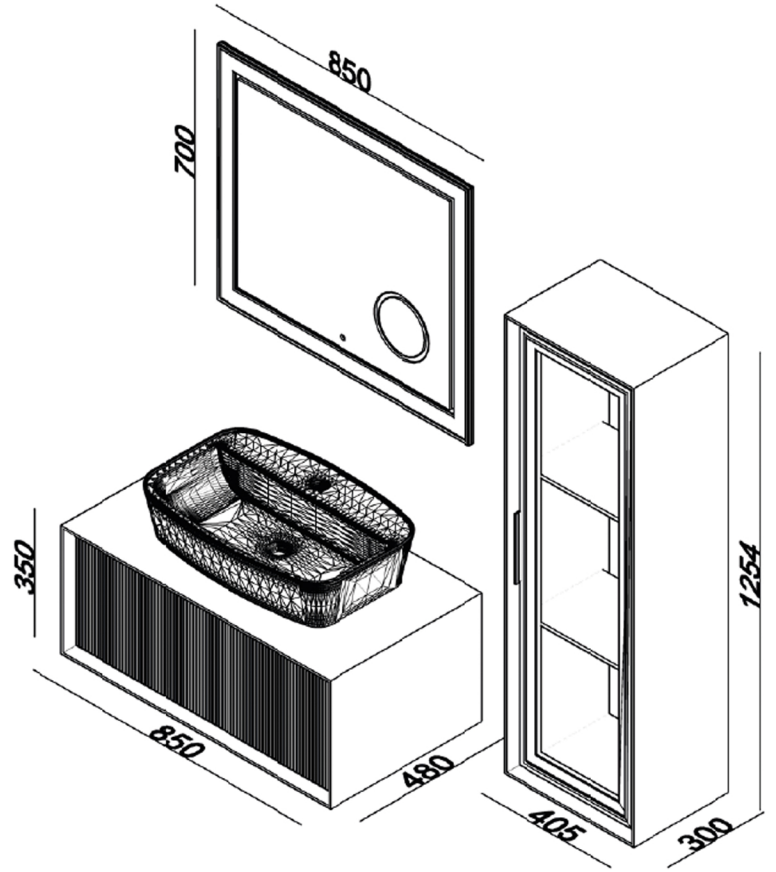

LINE.ART

CUBIC

Ölçüler / Dimensions

Teknik Özellikler / Technical Specifications

Mat Yüzey
Matt Surface

Lake Boya
Lacquer Paint

Setüstü Lavabo
Countertop Basin

Bas / Aç Çekmece
Push / Open Drawer

Led Ayna
Led Mirror

Renk Seçenekleri / Colour Options

White - Ayous / Beyaz - Ayous

White - Walnut / Beyaz - Ceviz