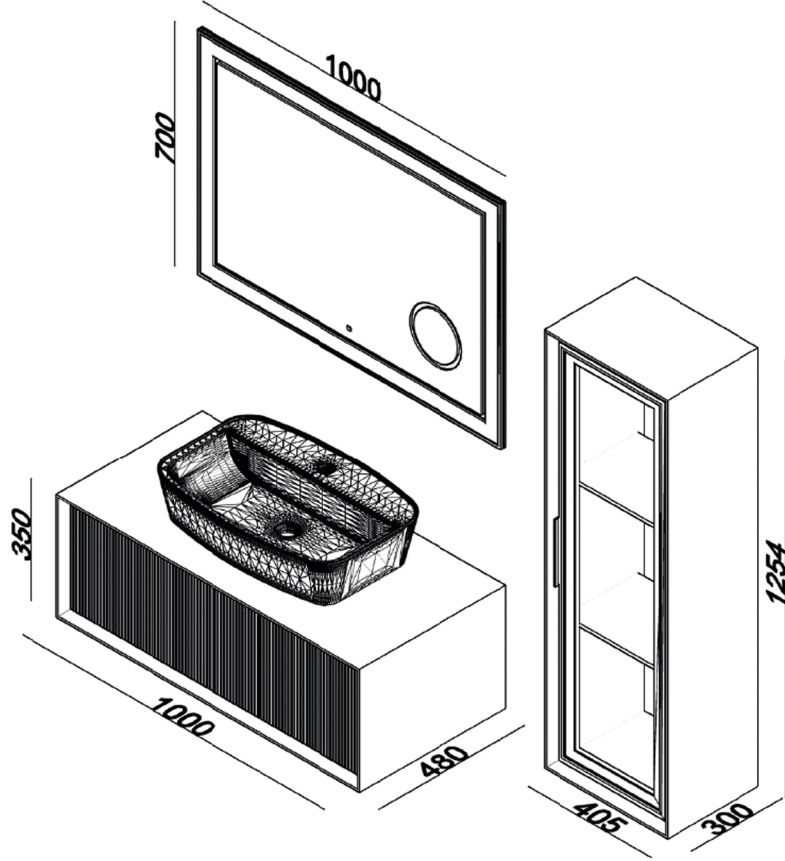

LINE.ART

CUBIC

Ölçüler / Dimensions

Teknik Özellikler / Technical Specifications

Mat Yüzey
Matt Surface

Lake Boya
Lacquer Paint

Setüstü Lavabo
Countertop Basin

Bas / Aç Çekmece
Push / Open Drawer

Led Ayna
Led Mirror

Renk Seçenekleri / Colour Options

White - Ayous / Beyaz - Ayous

White - Walnut / Beyaz - Ceviz