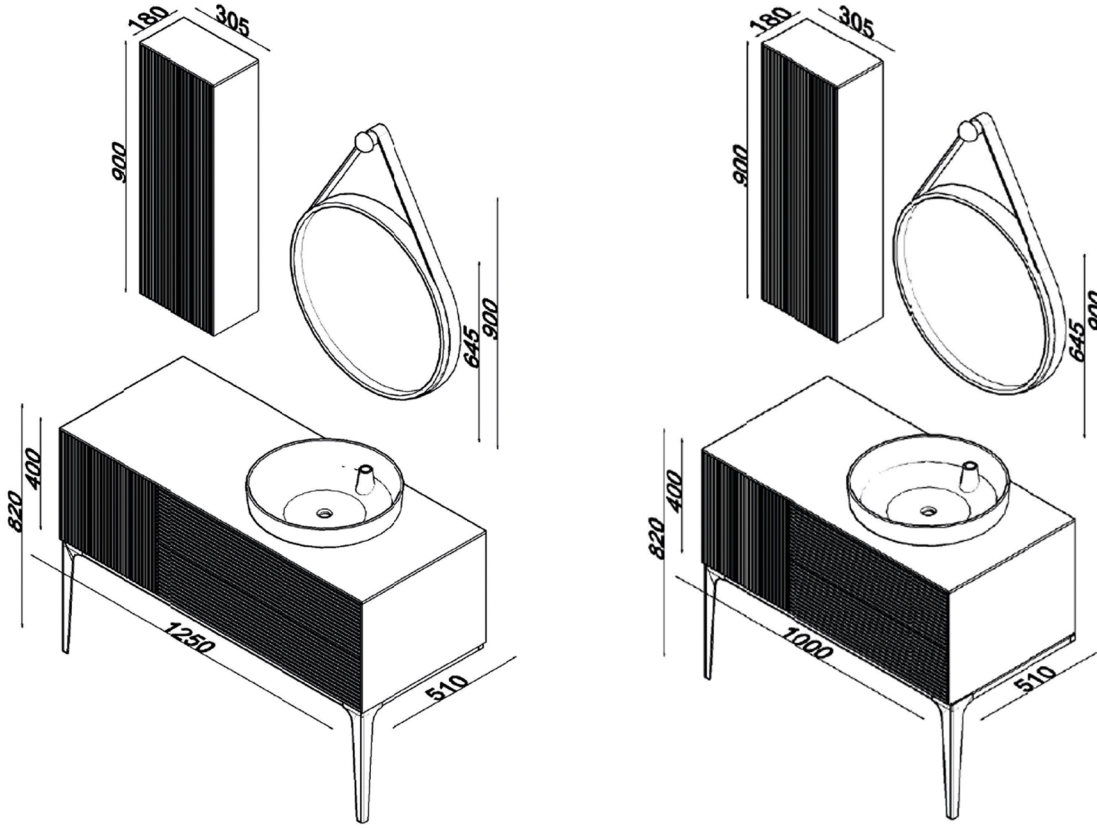

LINE.ART ELECTRA

Ölçüler / Dimensions

Teknik Özellikler / Technical Specifications

Mat Yüze
Matt Surface

Setüstü Lavabo
Countertop Basin

Masif Ahşap Tezgah
Massive Wood Sink

Yavaş Kapanır Kapak
Soft Closing Door

Yavaş Kapanır Çekmece
Soft Closing Drawer

Led Ayna
Led Mirror

Renk Seçenekleri / Colour Options

Beech / Kayın

Walnut / Ceviz