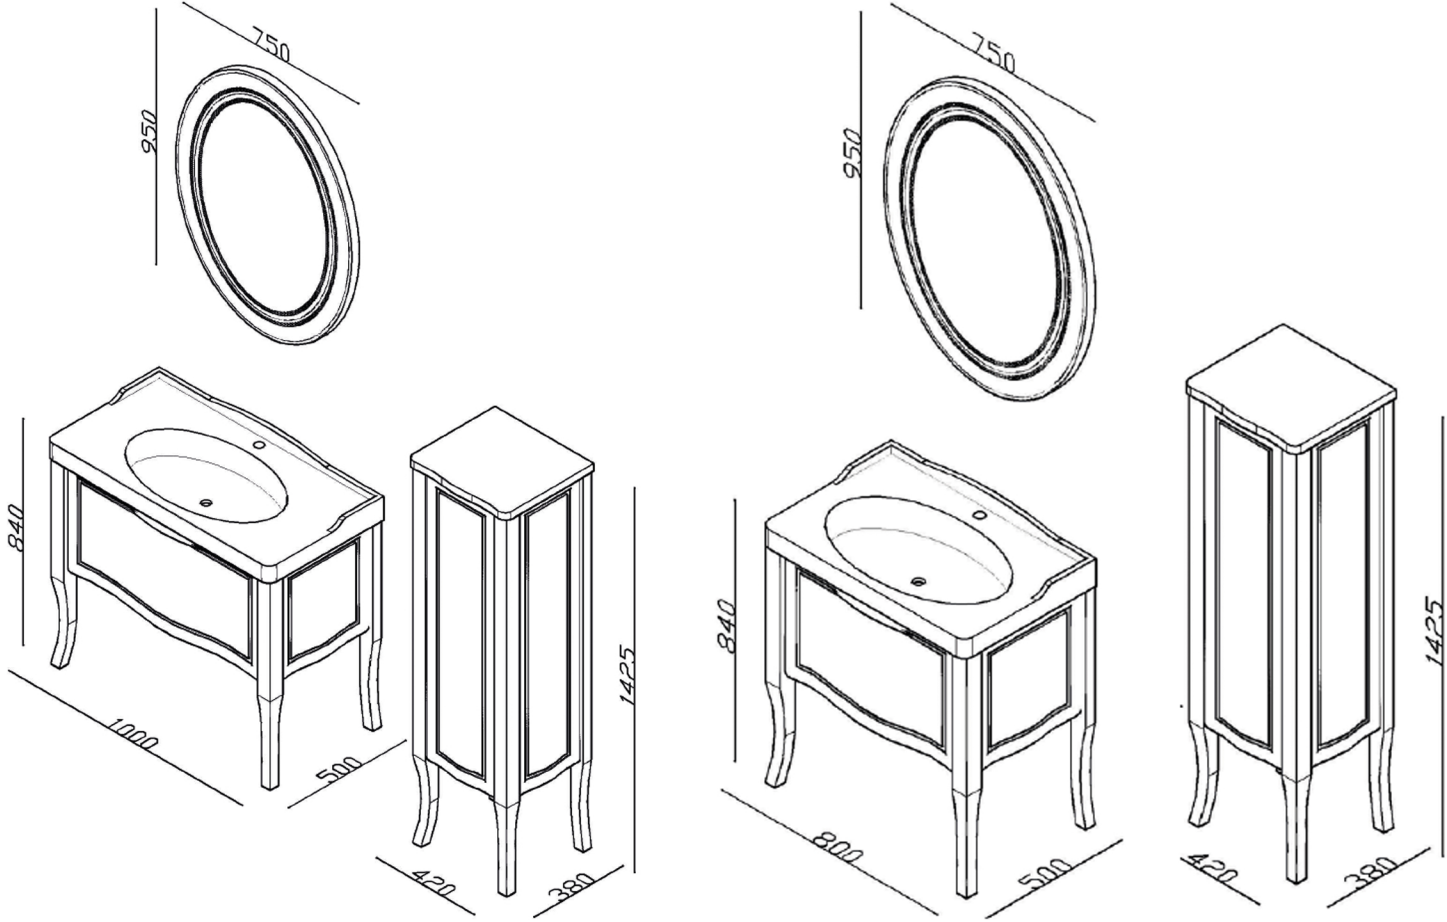

LINE.ART

FIONA

Ölçüler / Dimensions

Teknik Özellikler / Technical Specifications

Parlak Yüzey
Bright Surface

Lake Boya
Lacquer Paint

Seramik Lavabo
Ceramic Washbasin

Yavaş Kapanır Çekmece
Soft Closing Drawer

Led Ayna
Led Mirror

Renk Seçenekleri / Colour Options

Black-Silver/Siyah-Gümüş White-Gold/Beyaz-Altın

Azure Blue-Silver/Azur Mavi-Gümüş