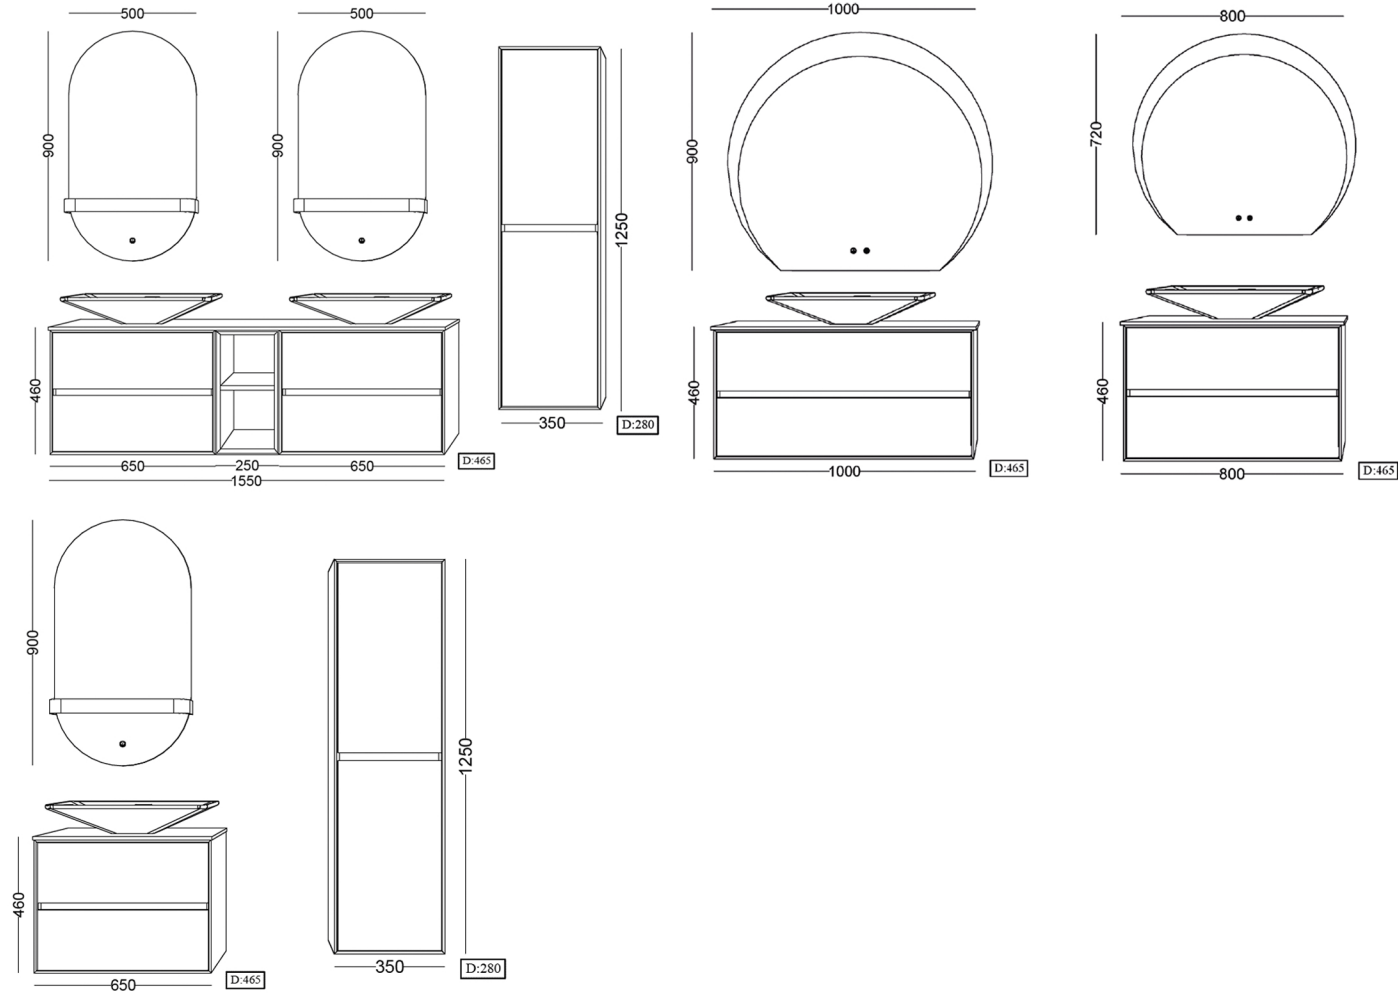

Ölçüler / Dimensions**Teknik Özellikler / Technical Specifications**

Mat Yüzey
Matt Surface

Setüstü Lavabo
Countertop Basin

Solid Tezgah
Solid Surface Sink

PVC Pet Gövde & Çekmeceler
PVC Pet Body & Drawer

Yavaş Kapanır Çekmece
Soft Closing Drawer

Led Ayna
Led Mirror

Renk Seçenekleri / Colour Options

Salerno / Salerno

Koyu Ahşap / Dark Wood