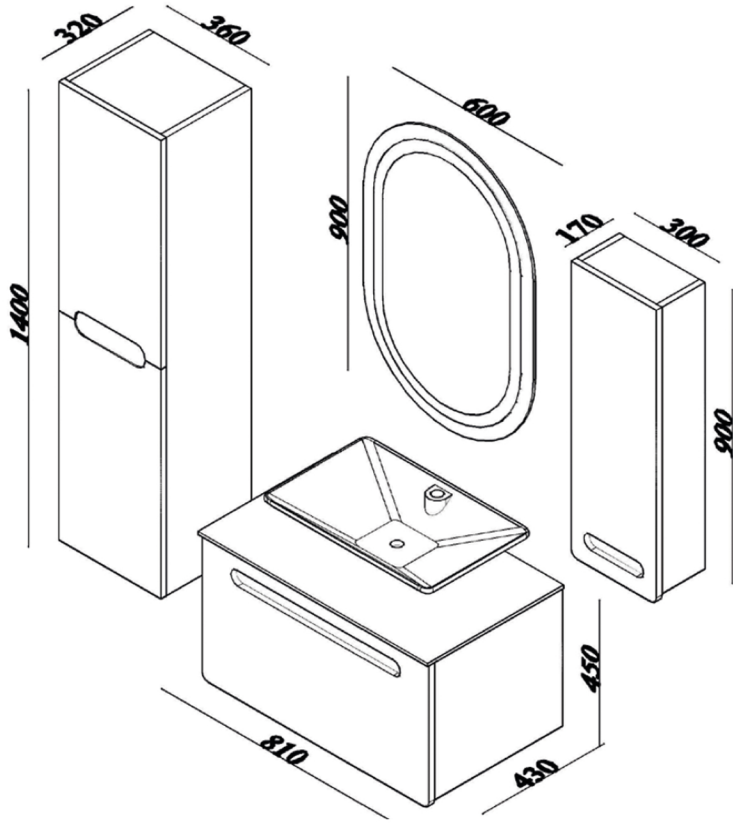

LINE.ART GLORY

Ölçüler / Dimensions

Teknik Özellikler / Technical Specifications

Mat Yüzey
Matt Surface

Lake Boya
Lacquer Paint

Setüstü Lavabo
Countertop Basin

Temperli Cam Tezgah
Tempered Glass Sink

Bas / Aç Çekmece
Push / Open Drawer

Yavaş Kapanır Çekmece
Soft Closing Drawer

Led Ayna
Led Mirror

Renk Seçenekleri / Colour Options

Legnano-White / Legnano-Beyaz

White / Beyaz

Anthracite Oak-White / Antrasit Meşe-Beyaz

Legnano-Smoked / Legnano-Füme