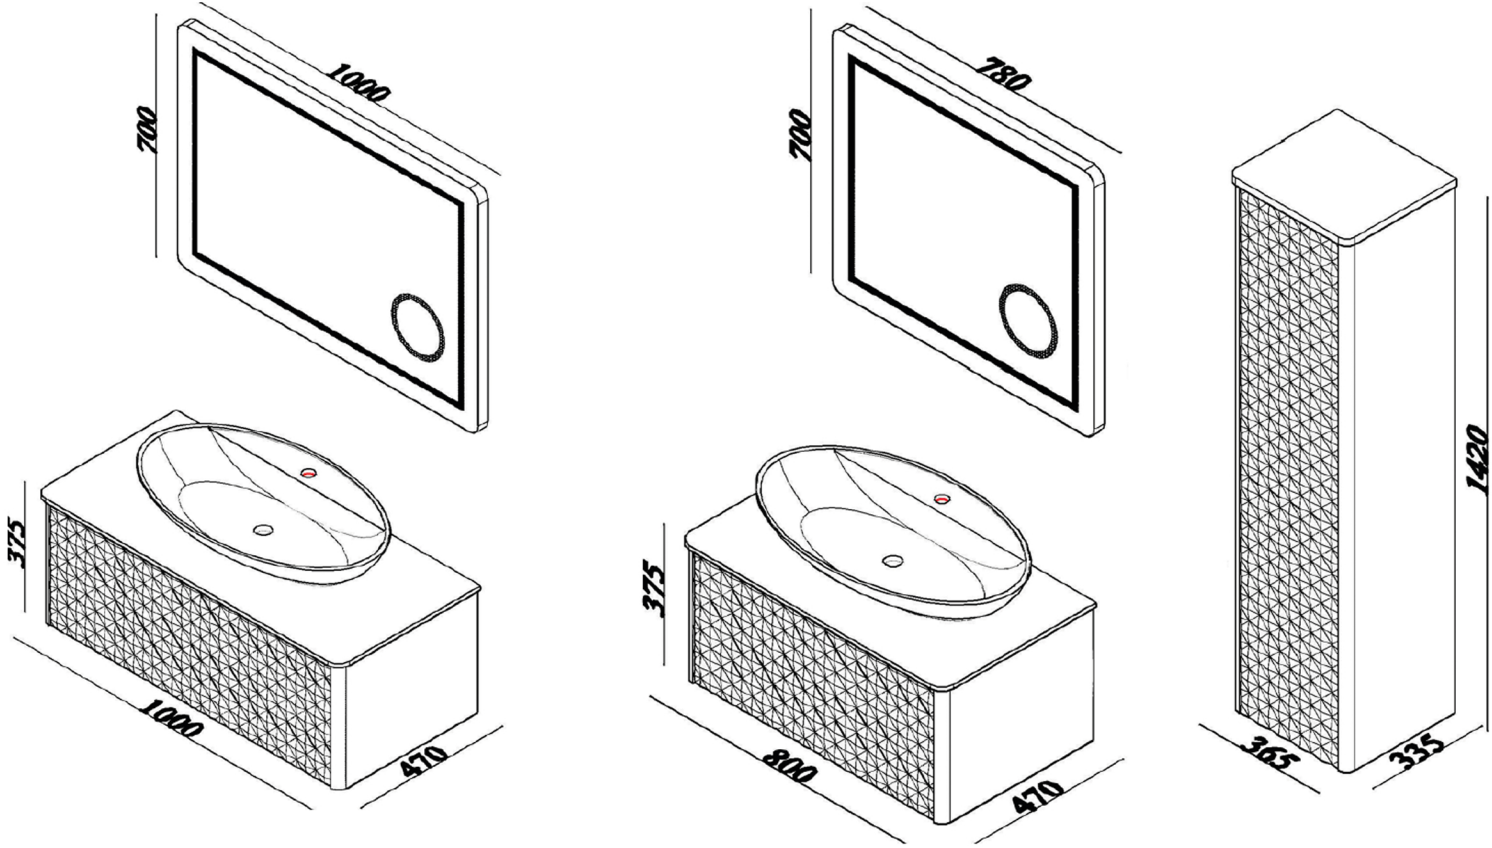

LINE.ART GOLF

Ölçüler / Dimensions

Teknik Özellikler / Technical Specifications

Parlak Yüzey
Bright Surface

Lake Boya
Lacquer Paint

Setüstü Lavabo
Countertop Basin

Bas / Aç Çekmece
Push / Open Drawer

Büyüteçli Led Ayna
Magnifying Led Mirror

Solid Tezgah
Solid Surface Sink

Renk Seçenekleri / Colour Options

Desert / Sahra

White / Beyaz

Smoked / Füme