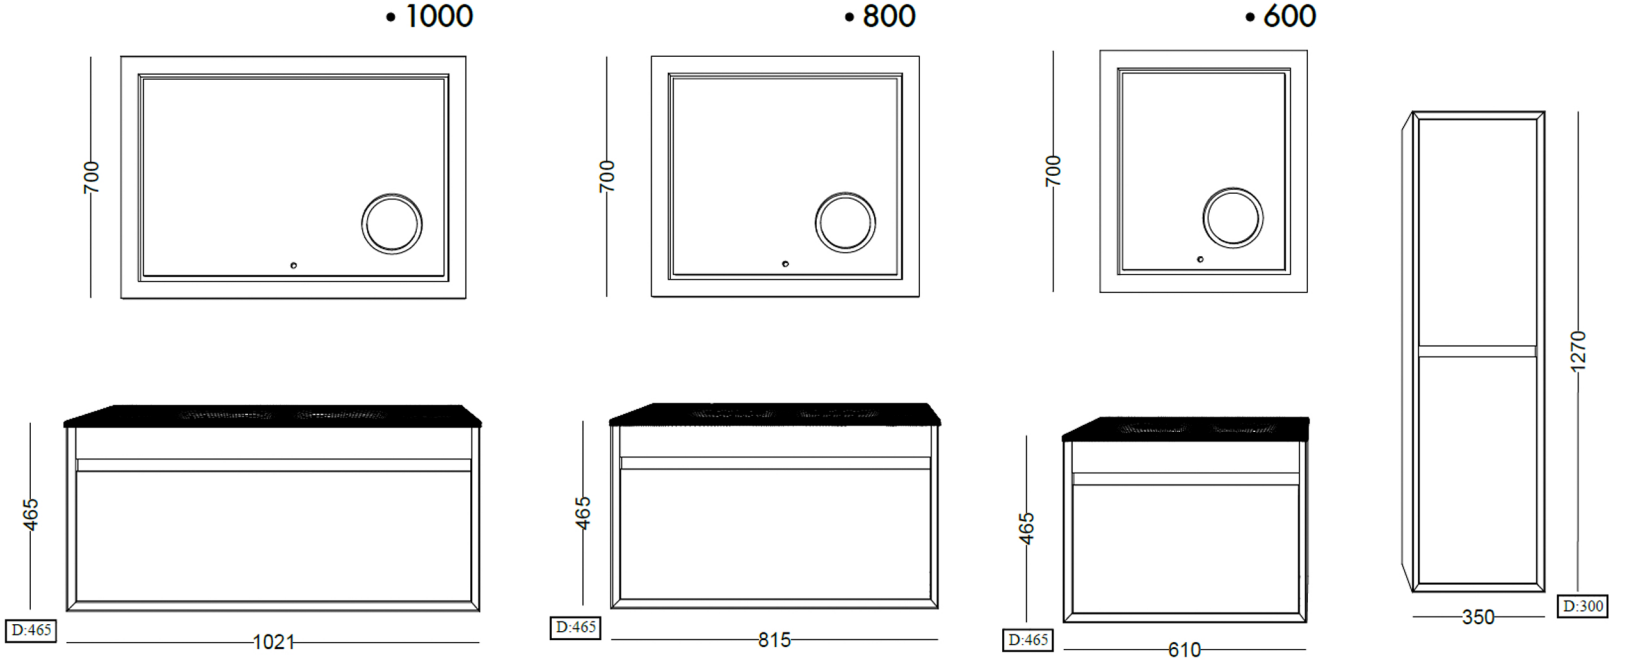

LINE.ART

KEOPS

Ölçüler / Dimensions

Teknik Özellikler / Technical Specifications

Mat Yüzey
Matt Surface

Seramik Lavabo
Ceramic Washbasin

Ahşap Görünümlü
Wood Effect

PVC Pet Gövde & Çekmeceler
PVC Pet Body & Drawer

Yavaş Kapanır Çekmece
Soft Closing Drawer

Led Ayna
Led Mirror

Renk Seçenekleri / Colour Options

Salerno
Salerno

Koyu Ahşap
Dark Wood