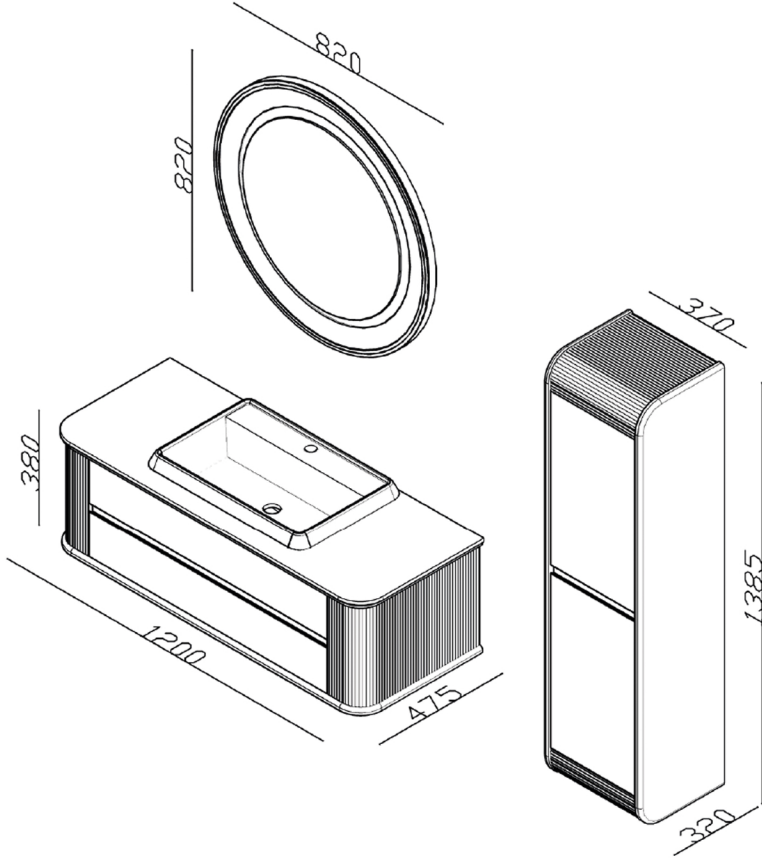

## Ölçüler / Dimensions

## Teknik Özellikler / Technical Specifications

Mat Yüzey  
Matt Surface

Lake Boya  
Lacquer Paint

Setüstü Lavabo  
Countertop Basin

Yavaş Kapanır Çekmece  
Soft Closing Drawer

Solid Tezgah  
Solid Surface Sink

Led Ayna  
Led Mirror