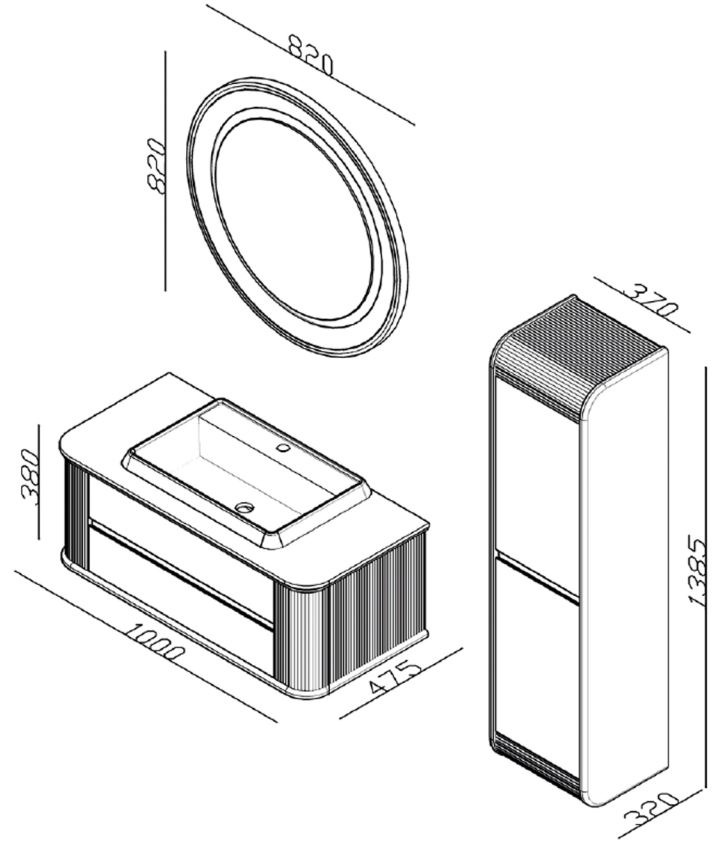

## Ölçüler / Dimensions

## Teknik Özellikler / Technical Specifications

Mat Yüzey  
Matt Surface

Lake Boya  
Lacquer Paint

Setüstü Lavabo  
Countertop Basin

Yavaş Kapanır Çekmece  
Soft Closing Drawer

Solid Tezgah  
Solid Surface Sink

Led Ayna  
Led Mirror