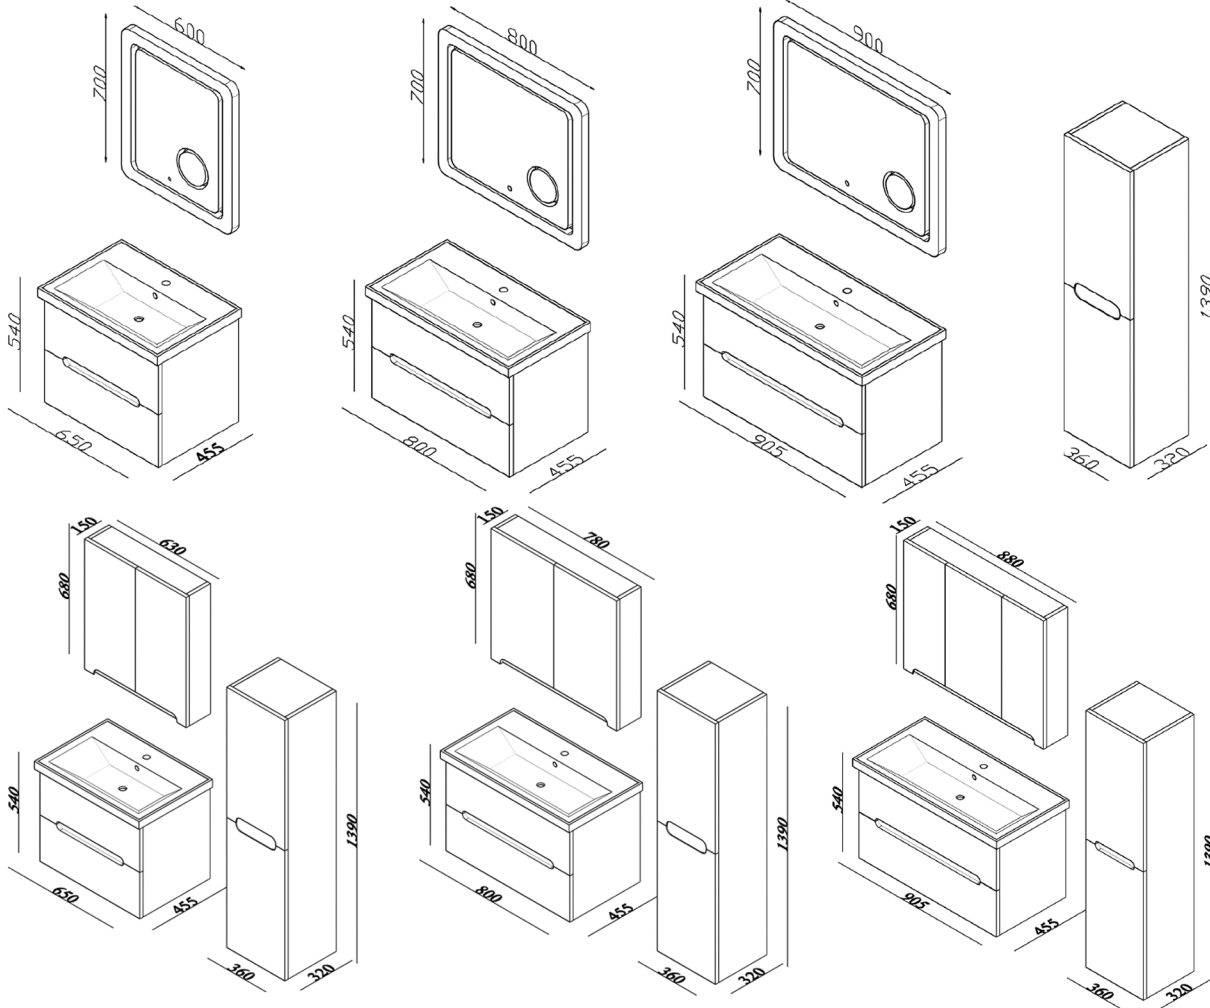

### Ölçüler / Dimensions

### Teknik Özellikler / Technical Specifications

Mat Yüzey  
Matt Surface

Lake Boya  
Lacquer Paint

Seramik Lavabo  
Ceramic Washbasin

Ayna Dolap Üst Modül  
Mirror Cabinet Module

Yavaş Kapanır Çekmece  
Soft Closing Drawer