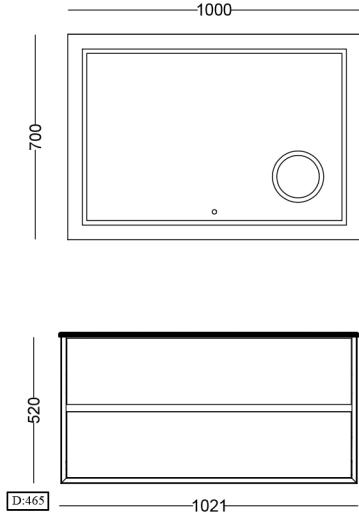

Ölçüler / Dimensions

• 1000

• 800

• 600

Teknik Özellikler / Technical Specifications

Mat Yüzey
Matt Surface

Seramik Lavabo
Ceramic Washbasin

PVC Pet Gövde & Çekmece
PVC Pet Body & Drawer