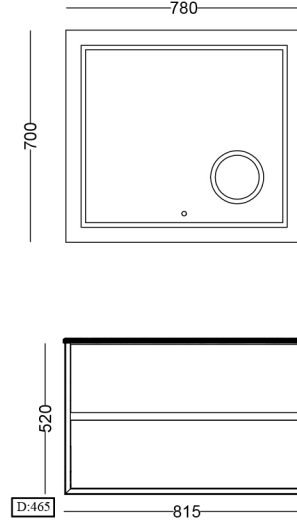

Ölçüler / Dimensions

• 1000

• 800

• 600

Teknik Özellikler / Technical Specifications

Mat Yüzey
Matt Surface

Seramik Lavabo
Ceramic Washbasin

PVC Pet Gövde & Çekmece
PVC Pet Body & Drawer