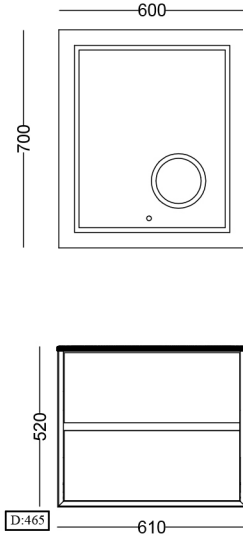

Ölçüler / Dimensions

• 1000

• 800

• 600

Teknik Özellikler / Technical Specifications

Mat Yüzey
Matt Surface

Seramik Lavabo
Ceramic Washbasin

PVC Pet Gövde & Çekmece
PVC Pet Body & Drawer