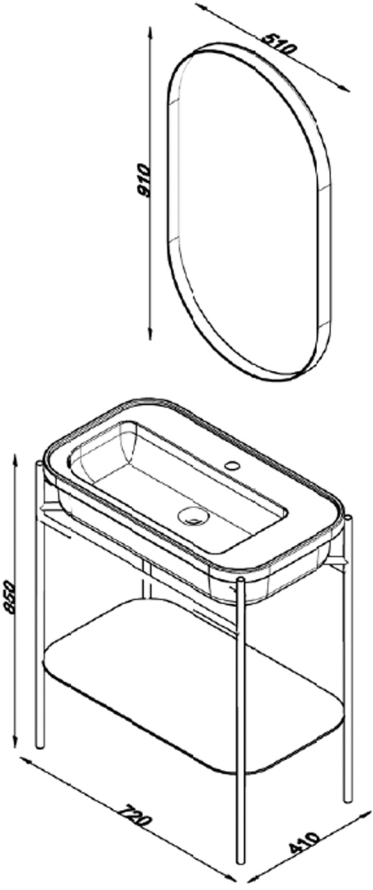

LINE.ART

SARGAS

Ölçüler / Dimensions

Teknik Özellikler / Technical Specifications

Mat Yüzey
Matt Surface

Seramik Lavabo
Ceramic Washbasin

Alm. Çerçevesi Led Ayna
Alum. Framed Led Mirror

Renk Seçenekleri / Colour Options