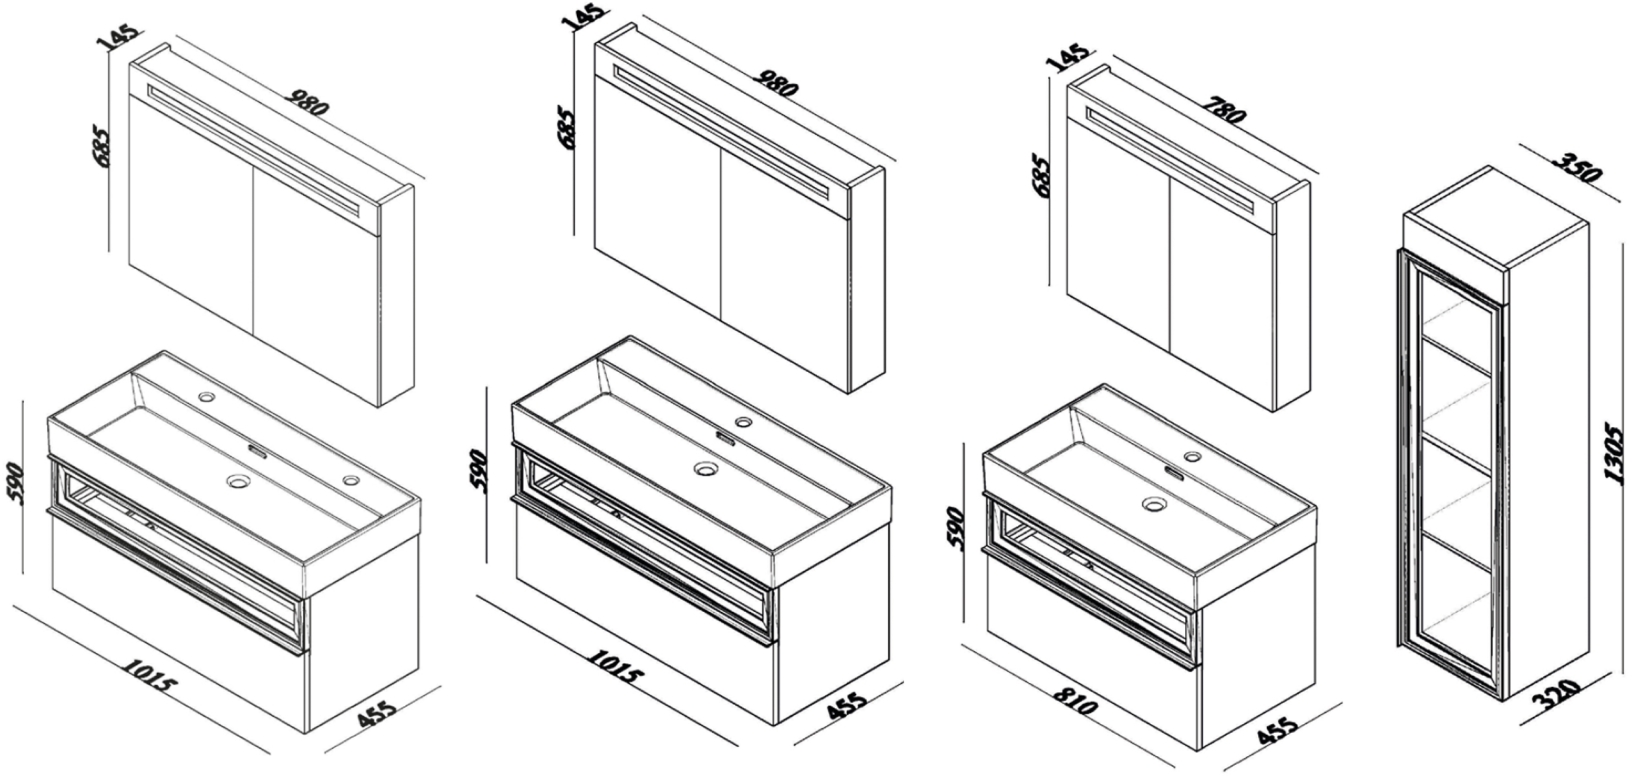

## Ölçüler / Dimensions

## Teknik Özellikler / Technical Specifications

Mat Yüzey  
Matt Surface

MDF Lam  
MDF Lam

Seramik Lavabo  
Ceramic Washbasin

Yavaş Kapanır Çekmece  
Soft Closing Drawer

Aydınlatmalı Üst Modül  
Illuminated Top Module