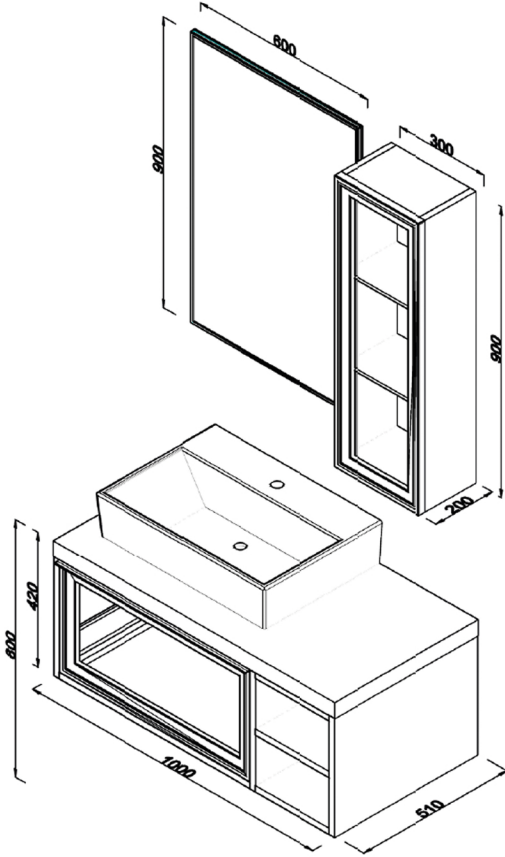

LINE.ART STARZ

Ölçüler / Dimensions

Teknik Özellikler / Technical Specifications

Mat Yüzey
Matt Surface

Setüstü Lavabo
Countertop Basin

MDF Lam
MDF Lam

Yavaş Kapanır Çekmece
Soft Closing Drawer

Alm. Çerçevesi Led Ayna
Alum. Framed Led Mirror