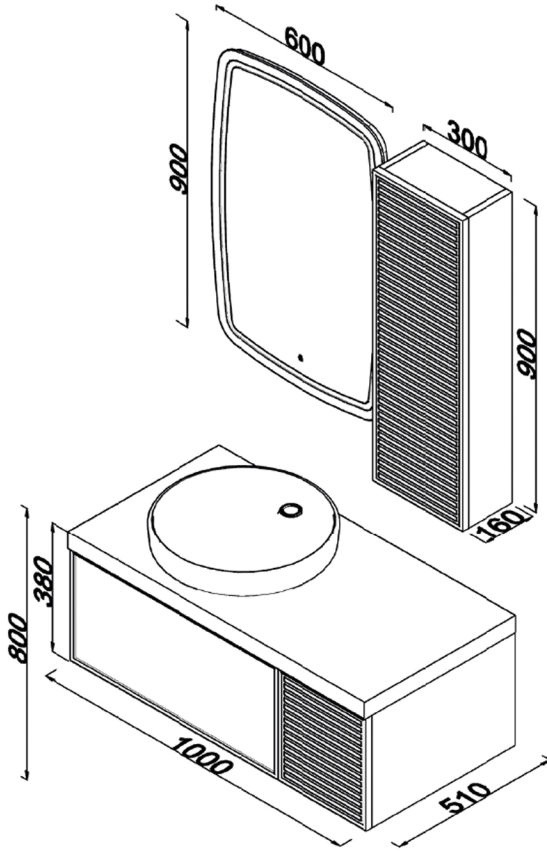

LINE.ART

SYRMA

Ölçüler / Dimensions

Teknik Özellikler / Technical Specifications

Renk Seçenekleri / Colour Options

Azure Blue-Smoked / Azur Mavi-Füme

White-Grey / Beyaz-Gri

Jade-Smoked / Jade-Füme