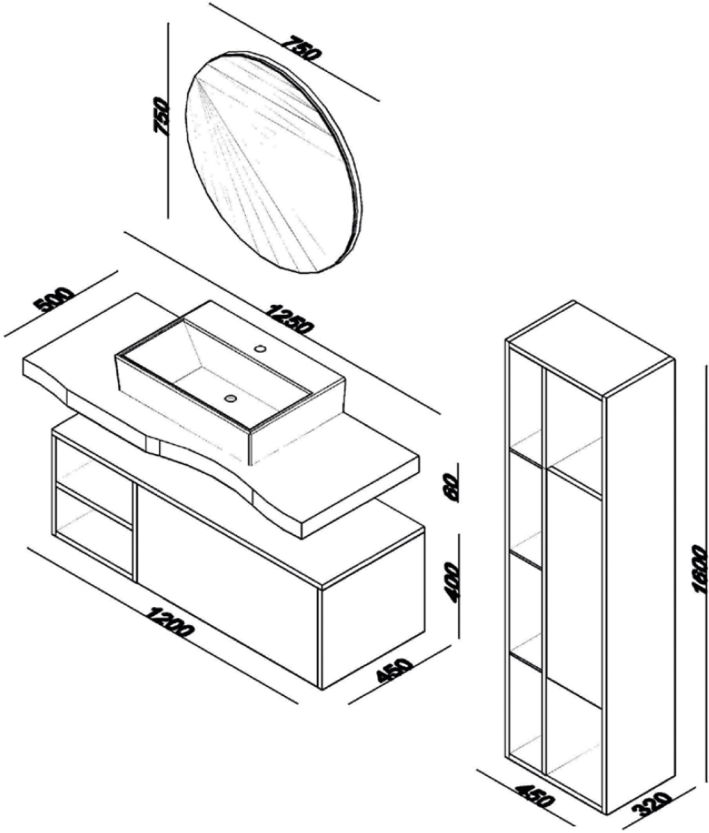

LINE.ART

TIMBER

Ölçüler / Dimensions

Teknik Özellikler / Technical Specifications

Mat Yüze
Matt Surface

Lake Boya
Lacquer Paint

MDF Lam
MDF Lam

Setüstü Lavabo
Countertop Basin

Masif Ahşap Tezgah
Massive Wood Sink

Bas / Aç Çekmece
Push / Open Drawer

Led Ayna
Led Mirror

Renk Seçenekleri / Colour Options

Grey - Cappucino / Gri - Cappucino