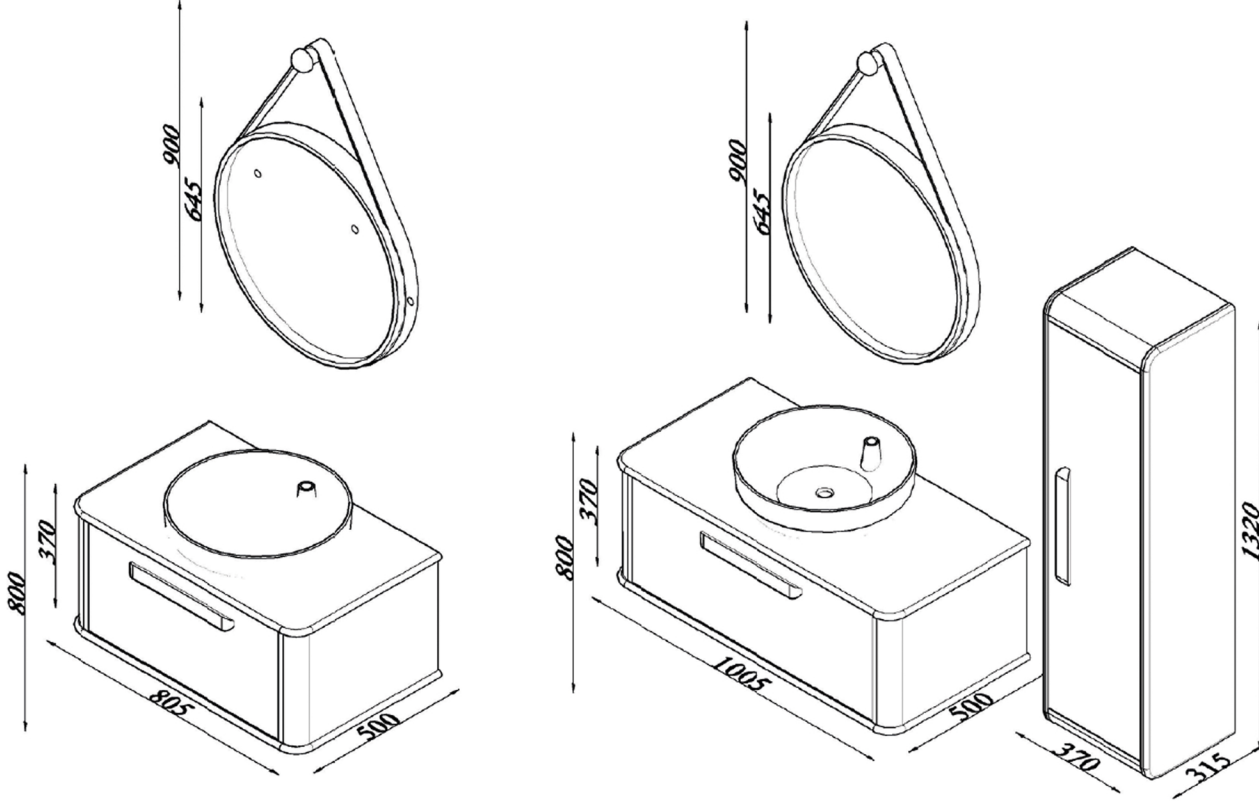

Ölçüler / Dimensions

Teknik Özellikler / Technical Specifications

Mat Yüzey
Matt Surface

Lake Boya
Lacquer Paint

Setüstü Lavabo
Countertop Basin

Masif Ahşap Tezgah
Massive Wood Sink

Yavaş Kapanır Çekmece
Soft Closing Drawer

Led Ayna
Led Mirror

Renk Seçenekleri / Colour Options

Beech-Smoked / Kayın-Füme

Beech-White / Kayın-Beyaz